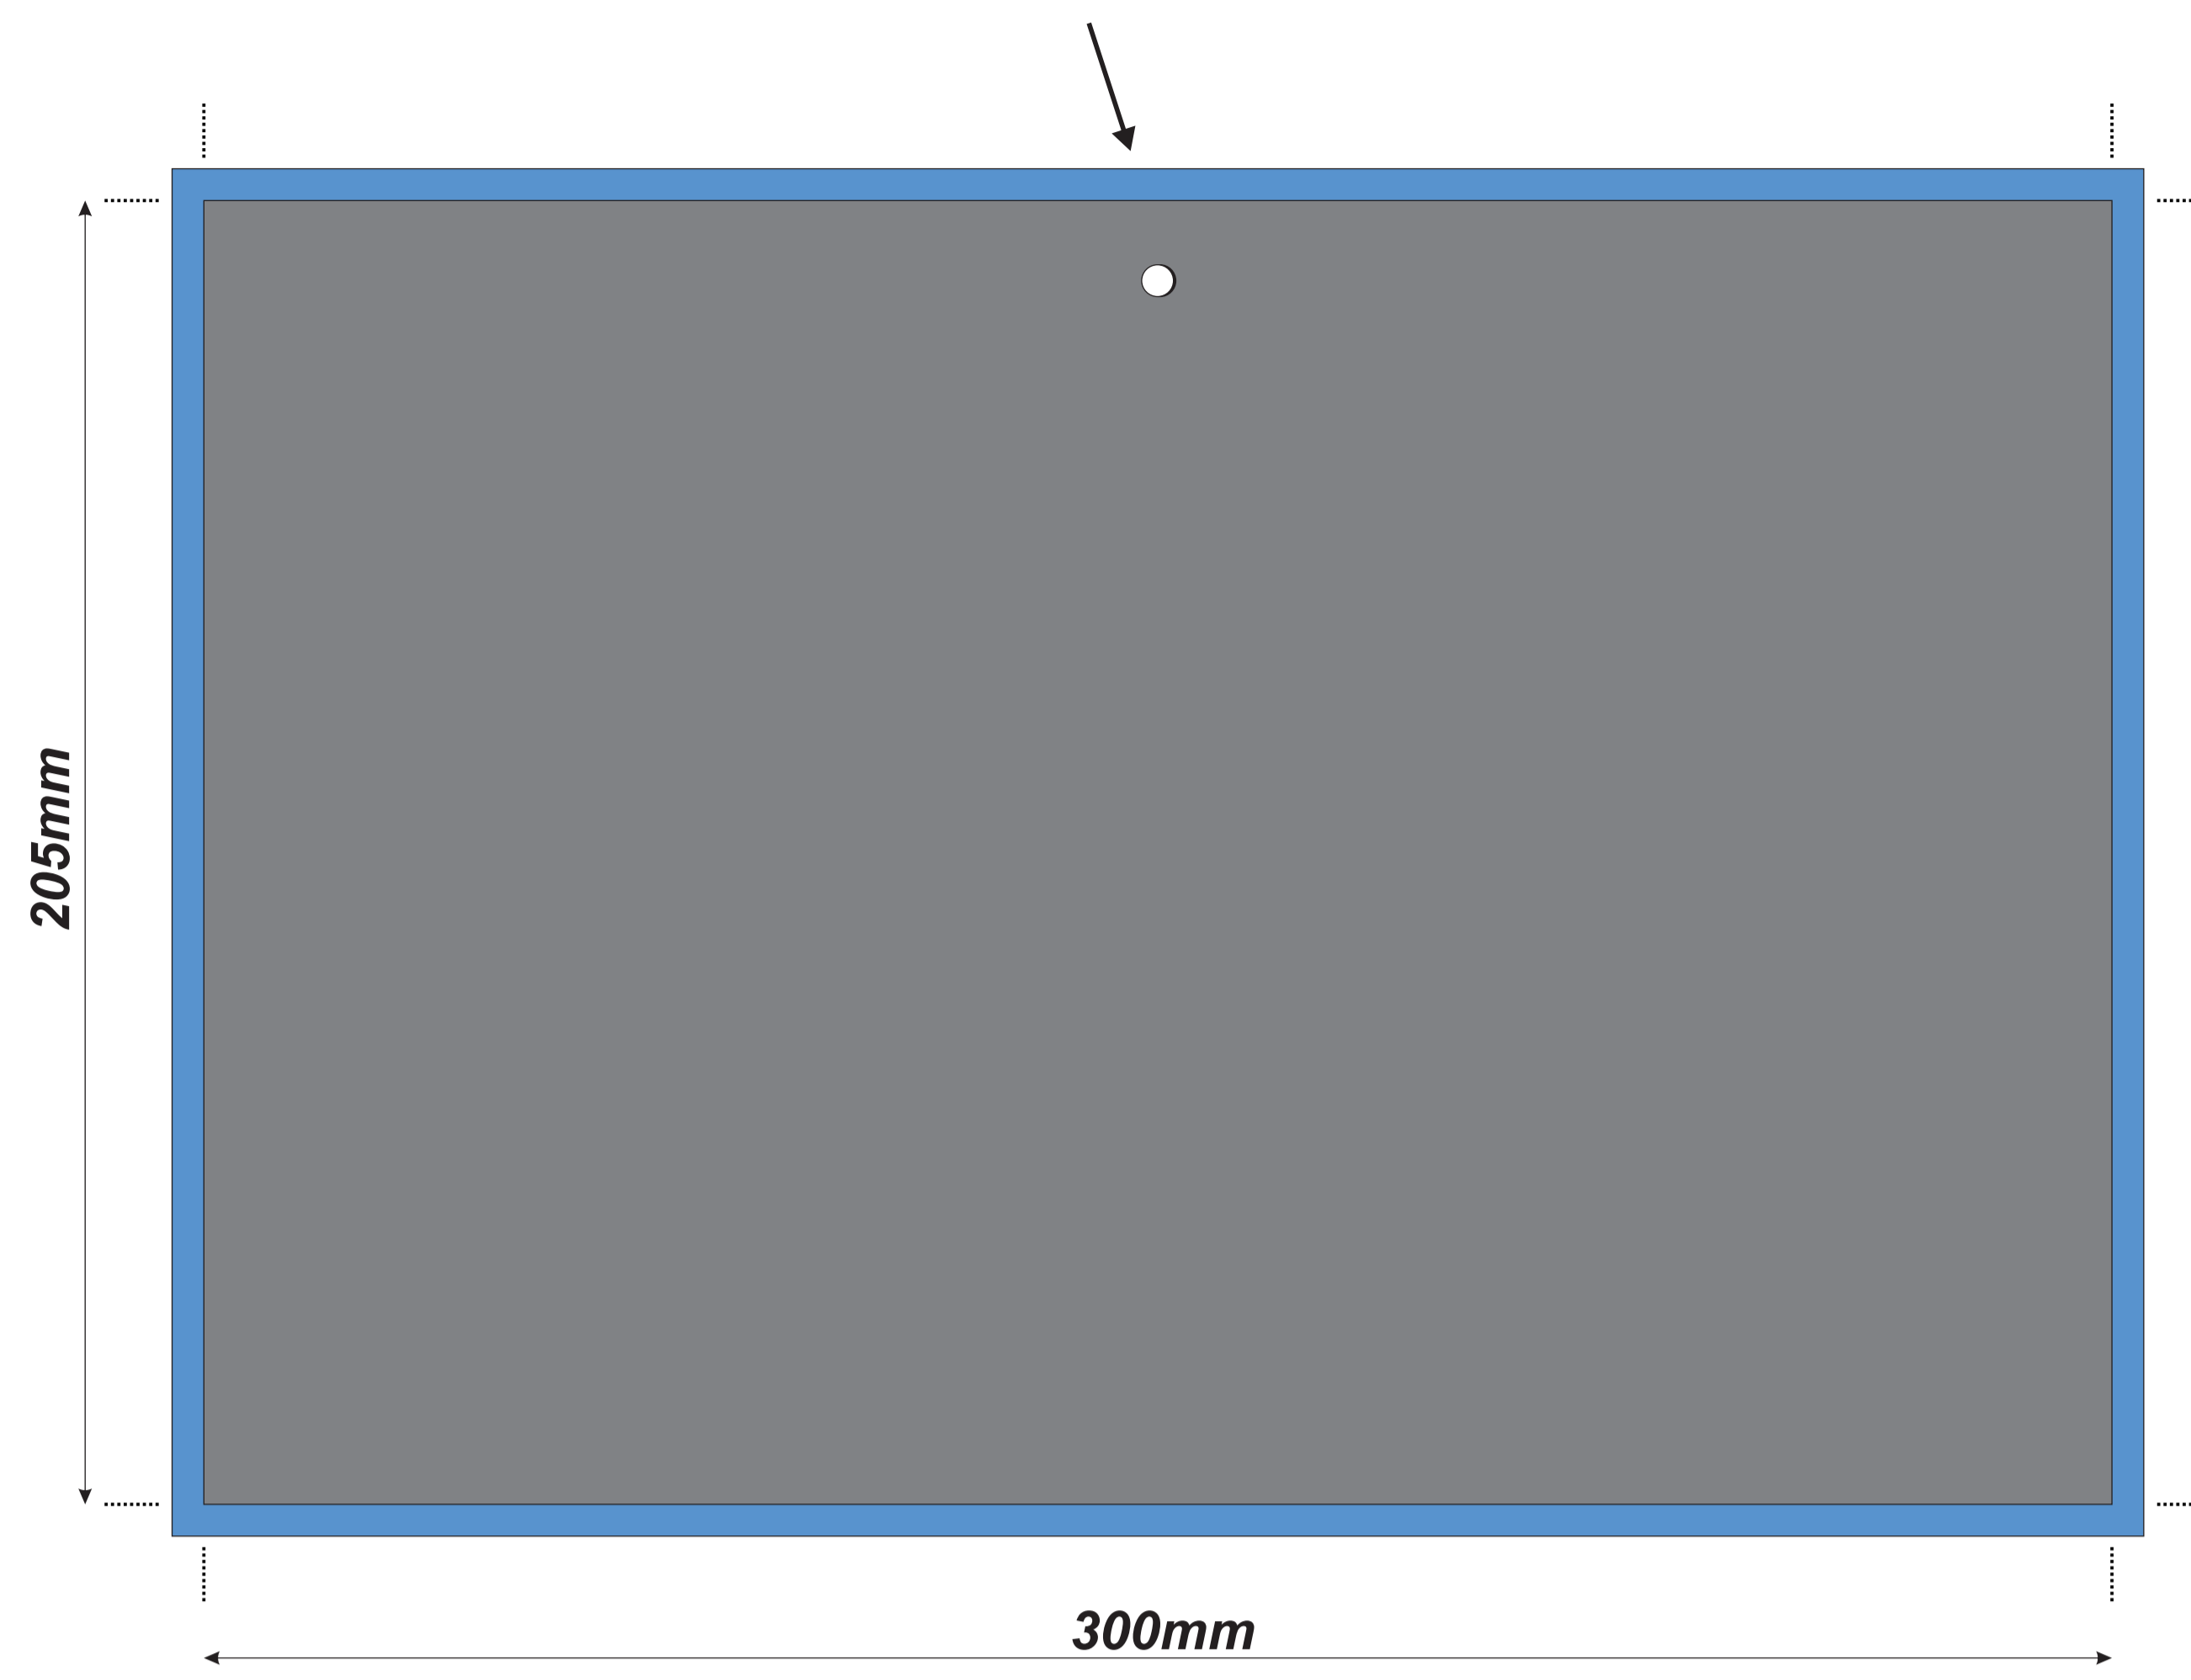

Miejsce dziurkowania kalendarza (prosimy nie umieszczać ważnych tekstów)
PROSIMY USUWAĆ Z PROJEKTU DZURKĘ

Obszar gotowej główki kalendarza po obcięciu - 300mm x 205mm
 (ważne teksty prosimy odsunąć minimum 4mm od lini bigu)

Obszar główki ze spadami - 310mm x 215mm (spady po 5mm z każdej strony)

Linie bigu

Obszar gotowych plecków po obcięciu - 300mm x 680mm
 (ważne teksty prosimy odsunąć minimum 3mm od lini bigu)

Obszar plecków ze spadami 310mm x 690mm (spady po 5mm z każdej strony)

Miejsce klejenia kalendarii (prosimy usuwać prostokąty na pleckach, służy to tylko wizualizacji przy projektowaniu)

Linie bigu

GRUDZIEŃ / DECEMBER / DEZEMBER							2022
TYDZIEŃ WEEK / WOCHÉ	PONIEDZIAŁEK MONDAY / MONTAG	WTOREK TUESDAY / DIENSTAG	ŚRODA WEDNESDAY / MITTWOCH	CZWARTEK THURSDAY / DONNERSTAG	PIĄTEK FRIDAY / FREITAG	SOBOTA SATURDAY / SAMSTAG	NIEDZIELA SUNDAY / SONNTAG
48	28	29	30	1 Elżbieta, Natalia	2 Paweł, Barbary	3 Franciszek, Kazimierz	4 Barbary, Krysztyna
49	5 Sabina, Krysztyna	6 Mikołaj, Emilia	7 Ambroży, Marcina	8 Mari, Wierosława	9 Łukasz, Władysław	10 Juli, Daniel	11 Danilo, Arkus
50	12 Joanny, Aleksandra	13 Lucji, Otyli	14 Jana, Alfyda	15 Cecyli, Władysława	16 Witny, Zdzisława	17 Olimpi, Leona	18 Bogusława, Grażyna
51	19 Daria, Urbana	20 Dawida, Bogumiła	21 Piotra, Tomasa	22 Honoraty, Zuzanna	23 Sławomira, Witoni	24 Władysława, Ewy	25 Błaż, Hieronim
52	26 Św. Szczepa	27 Zuzany, Jana	28 Antonia, Cezary	29 Tomasa, Dominika	30 Eugeniusza, Severyna	31 Sylwestra, Melani	1